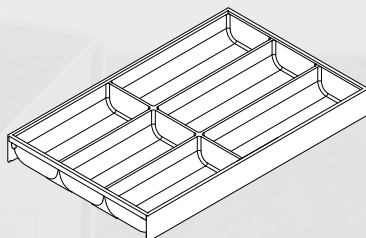

Сталь
Терра-черный,
матовый

Обзор ассортимента AMBIA-LINE

 blum®

Размеры

Узкие рамки

Ширина 100 мм
Длина 422 / 472 / 522 / 572 мм
Высота 50 мм

Широкие рамки

Ширина 200 мм
Длина 422 / 472 / 522 / 572 мм
Высота 50 мм

Короткие рамки

Ширина 242 мм
Длина 272 мм
Высота 50 мм

Лоток для столовых приборов

Ширина 300 мм
Длина 422 / 472 / 522 / 572 мм
Высота 50 мм

Высокие рамки (длинные)

Ширина 218 мм
Длина 370 мм
Высота 110 мм