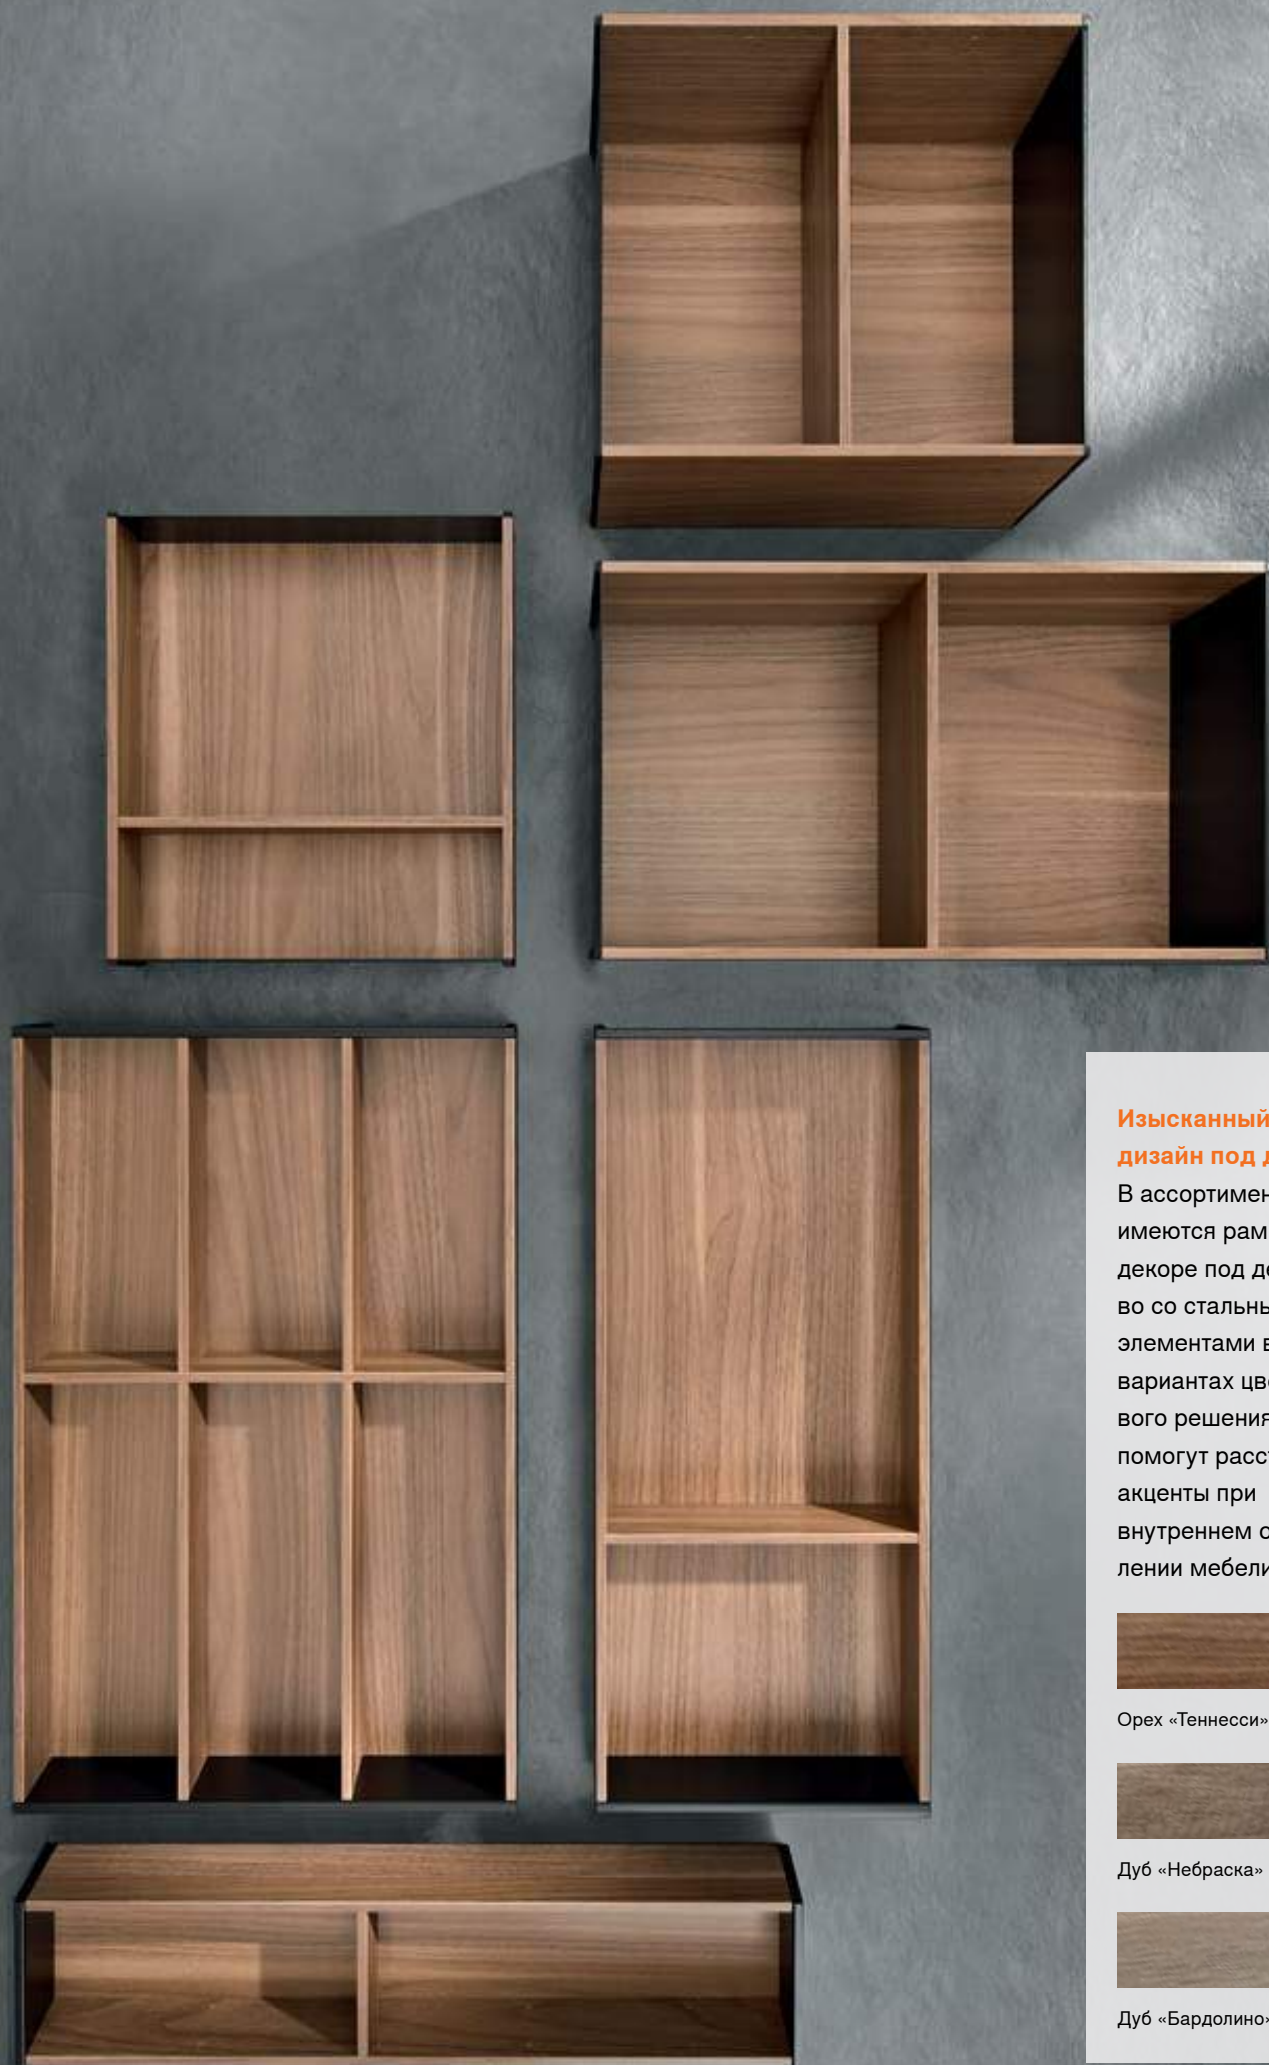

Терра-черный, матовый

Орион серый, матовый

Белый шелк, матовый

Изысканный дизайн под дерево

В ассортименте имеются рамки в декоре под дерево со стальными элементами в трех вариантах цветового решения. Они помогут расставить акценты при внутреннем оформлении мебели.