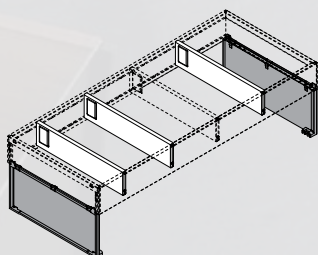

Высокие рамки (короткие)

Ширина 242 мм
Длина 270 мм
Высота 110 мм

Поперечный реллинг и продольный разделитель

Под раскрой

Комплект для бутылок

Ширина 100 мм или 200 мм
Установка на узкие или широкие рамки без использования инструментов